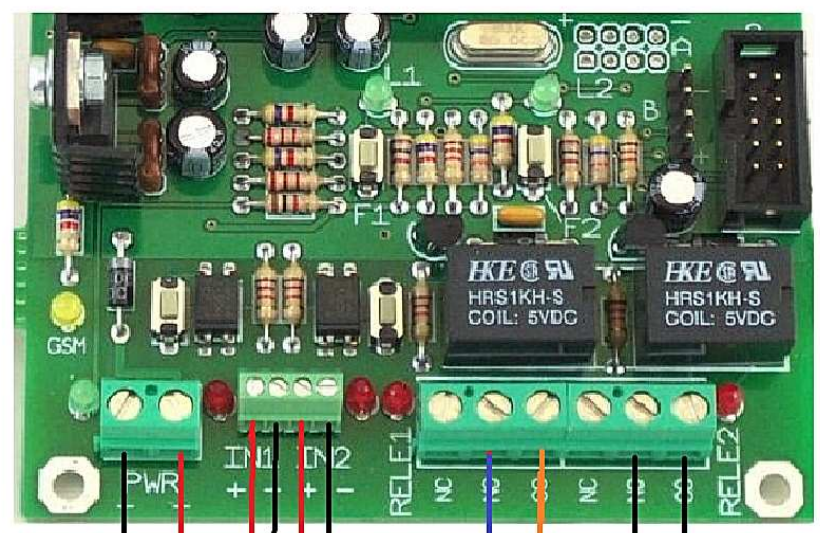

PANNELLO FOTOVOLTAICO

REGOLATORE DI CARICA

FUSIBILE

BATTERIA 12V

SENSORI INFRAROSSI PIR

DIODI 1N4007

DIODI 1N4007

SENSORI MAGNETICI

RELE' PER COMANDO ATTIVAZIONE/DISATTIVAZIONE UTENZE VIA SMS